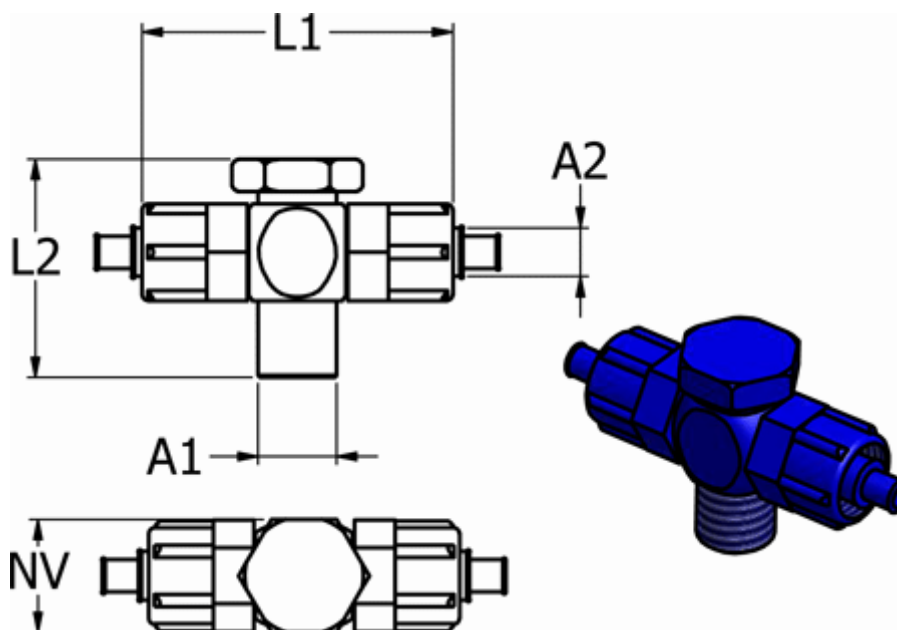

Varenummer: 58614811

Beskrivelse: Push-on fitting POM 14.811, Ø6/4-G 1/8"-Ø6/4
Banjo T-stykke, blå

Mål

For slange A2 = 6/4	
Gevind A1	= G 1/8"
L1	= 47
L2	= 27
NV	= 14